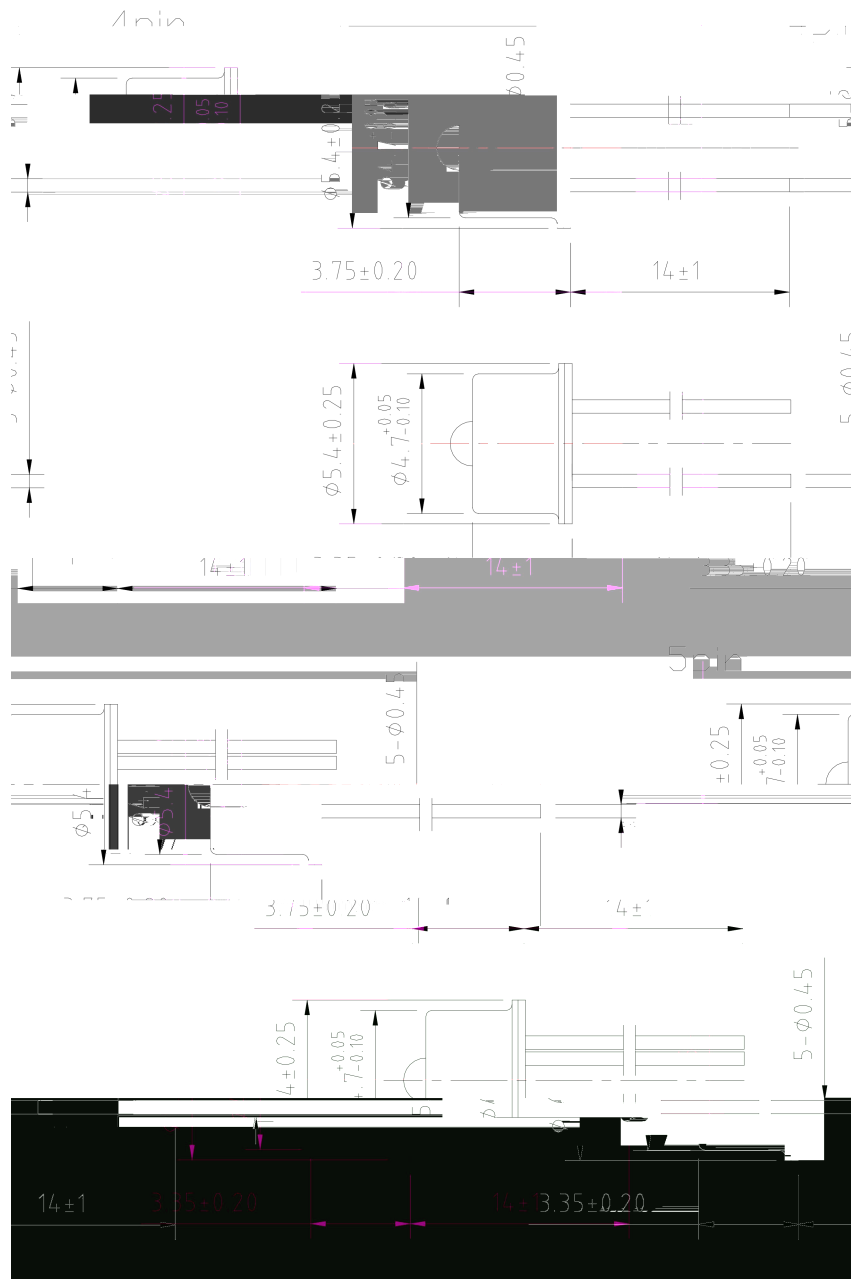

Absolute Maximum Ratings:

Parameter	Symbol	Min.	Max.	Unit

Characteristics Ta=25 unless otherwise noted

Parameter	Symbol	Test Conditions	Min.	Typ.	Max.	Unit

Key Materials

Pin Description: