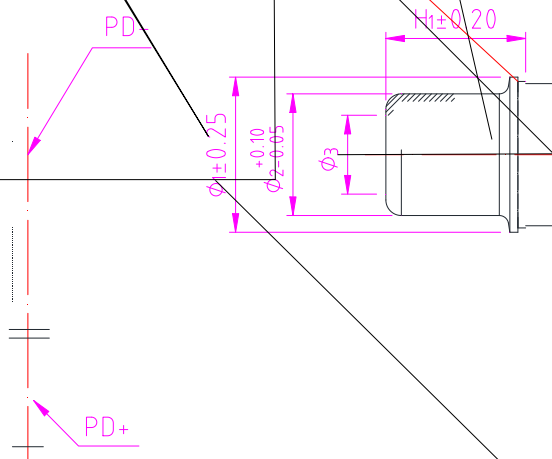

件号: _____ : _____ : _____ - 共_