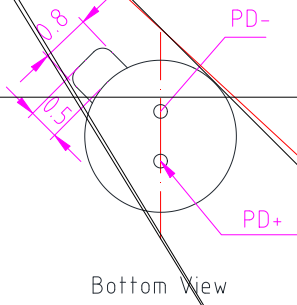

件号: _____ : _____ : _____ - 共_