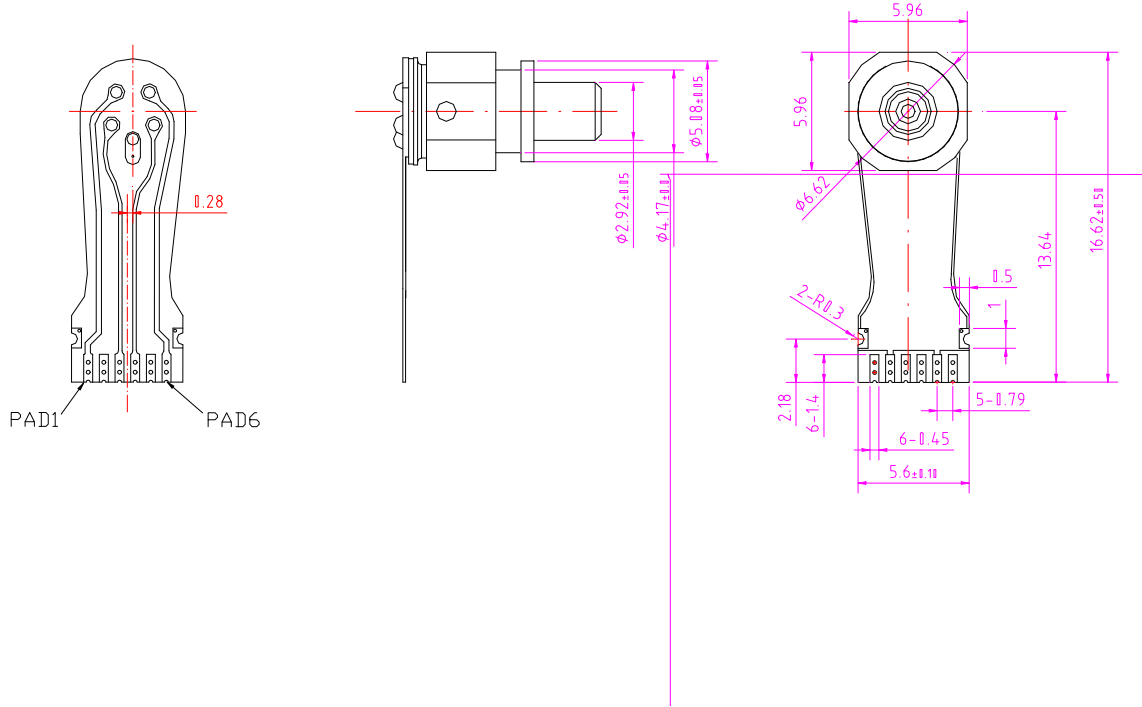

Me a ca D e a d P A g e :

2008.